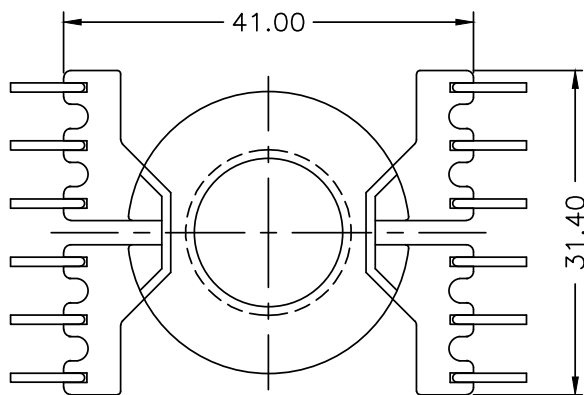

Аналог TDK, Epcos
B65888C1512T001

Перв. примен.
Срав. №

Погр. и дата
Инв. № дубл.
Взам. инв. №

Погр. и дата
Инв. № подл.
Изм Лист № докум. Погр. Дата
Разраб.
Пров.
Т.контр.
Н.контр.
Утв.

КАРКАС RM14
ТН, 12 выводов

Полиамид ПА66-СВ30

Лит.	Масса	Масштаб
Лист	Листов	

мод. Р-1409