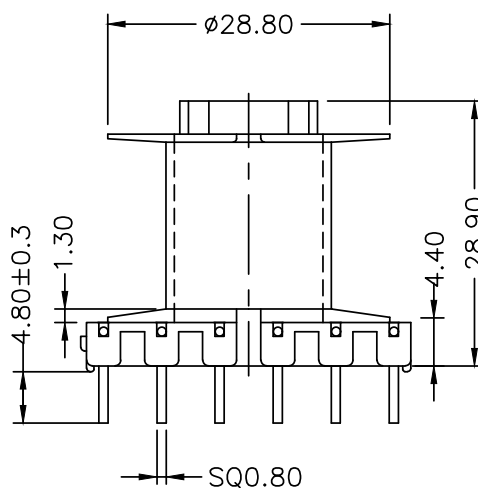

Аналог TDK, Epcos
B65888C1512T001

Перв. примен.
Срав. №

Погр. и дата
Инв. № дубл.
Взам. инв. №

Погр. и дата
Инв. № подл.
Изм Лист № докум. Погр. Дата
Разраб.
Пров.
Т.контр.
Н.контр.
Утв.

КАРКАС RM14
ТН, 12 выводов

Полиамид ПА66-СВ30

Лит.	Масса	Масштаб
Лист	Листов	

мод. Р-1409