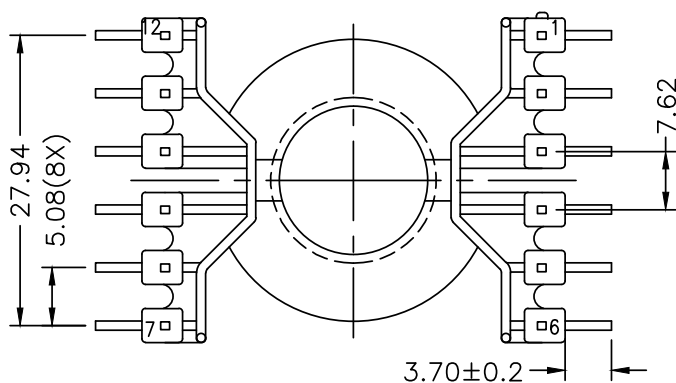

Аналог TDK, Epcos
B65888C1512T001

Перв. примен.
Срав. №

Погр. и дата
Инв. № дубл.
Взам. инв. №

Погр. и дата
Инв. № подл.
Изм Лист № докум. Погр. Дата
Разраб.
Пров.
Т.контр.
Н.контр.
Утв.

КАРКАС RM14
ТН, 12 выводов

Полиамид ПА66-СВ30

Лит.	Масса	Масштаб
Лист	Листов	

мод. Р-1409