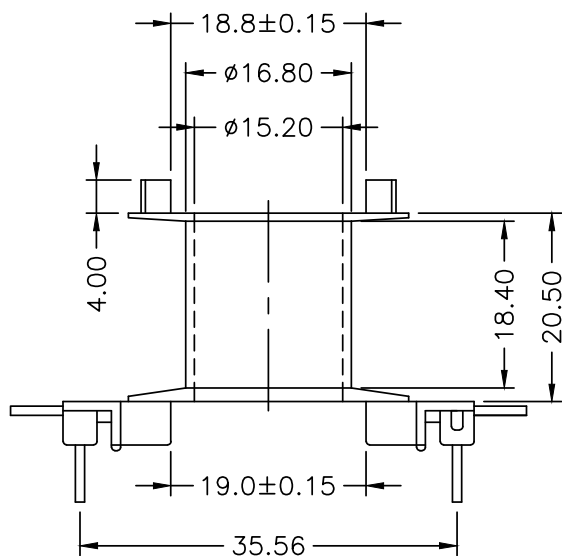

Аналог TDK, Epcos
B65888C1512T001

Перв. примен.
Срав. №

Погр. и дата
Инв. № дубл.
Взам. инв. №

Погр. и дата
Инв. № подл.
Изм Лист № докум. Погр. Дата
Разраб.
Пров.
Т.контр.
Н.контр.
Утв.

КАРКАС RM14
ТН, 12 выводов

Полиамид ПА66-СВ30

Лит.	Масса	Масштаб
Лист	Листов	

мод. Р-1409