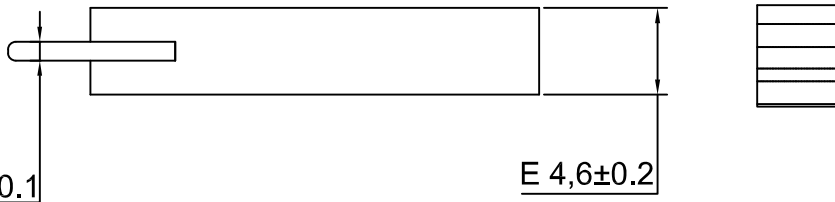

E-056C

Перв. примен.

Справ. №

TDK, Epcos  
B65816A2002X000

Погр. и дата

Инв. № дубл.

Взам. инв. №

Погр. и дата

Инв. № подл.

Изм	Лист	№ докум.	Погр.	Дата
Разраб.				
Пров.				
Т.контр.				
Н.контр.				
Утв.				

СКОБА RM12

SK-7

Лит.	Масса	Масштаб
Лист	Листов	

мод. 20140510