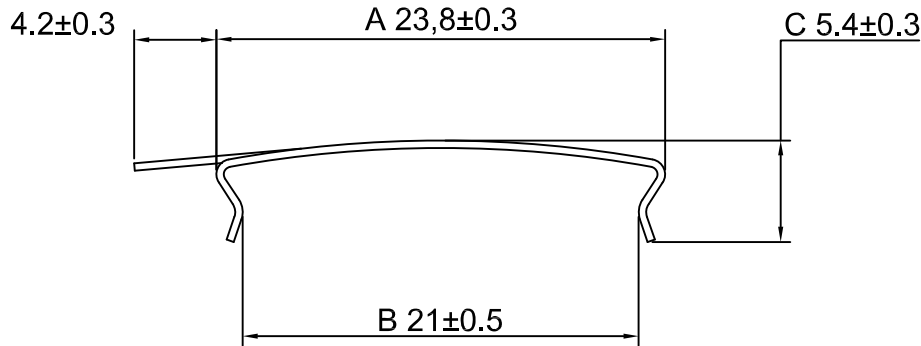

E-056C

Перв. примен.

Справ. №

TDK, Epcos  
B65816A2002X000

Погр. и дата

Инв. № дубл.

Взам. инв. №

Погр. и дата

Инв. № подл.

Изм	Лист	№ докум.	Погр.	Дата
Разраб.				
Пров.				
Т.контр.				
Н.контр.				
Утв.				

СКОБА RM12

SK-7

Лит.	Масса	Масштаб
Лист	Листов	

мод. 20140510