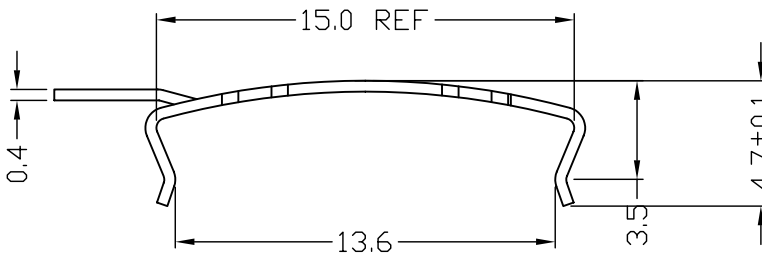

C-046.001 (B-046C)

Перв. примен.

Справ. №

Погр. и дата

Инв. № дубл.

Взам. инв. №

Погр. и дата

Инв. № подл.

Изм	Лист	№ докум.	Погр.	Дата
Разраб.				
Пров.				
Т.контр.				
И.контр.				
Утв.				

СКОБА RM8

SK-7

Лит.	Масса	Масштаб
Лист	Листов	

мод. C-058