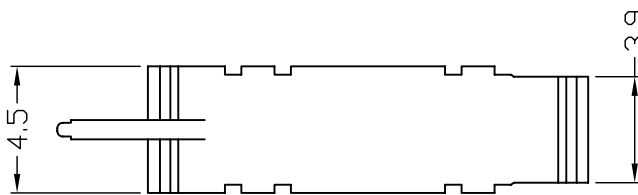

C-046.001 (B-046C)

Перв. примен.

Справ. №

Погр. и дата

Инв. № дубл.

Взам. инв. №

Погр. и дата

Инв. № подл.

Изм	Лист	№ докум.	Погр.	Дата
Разраб.				
Пров.				
Т.контр.				
И.контр.				
Утв.				

СКОБА RM8

SK-7

Лит.	Масса	Масштаб
Лист	Листов	

мод. C-058