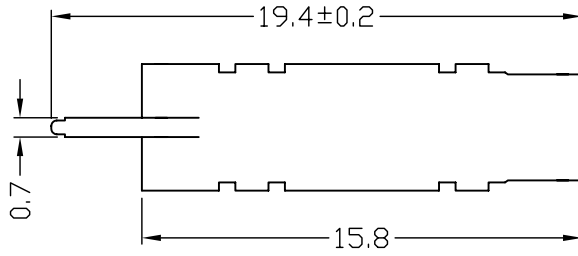

C-046.001 (B-046C)

Перв. примен.

Справ. №

Погр. и дата

Инв. № дубл.

Взам. инв. №

Погр. и дата

Инв. № подл.

Изм	Лист	№ докум.	Погр.	Дата
Разраб.				
Пров.				
Т.контр.				
И.контр.				
Утв.				

СКОБА RM8

SK-7

Лит.	Масса	Масштаб
Лист	Листов	

мод. C-058